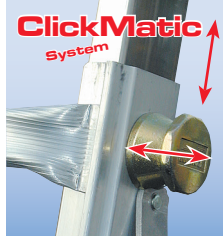

STABILO®
Professional

Teleszkópos csuklós létra 4 szárhosszabbítóval

Háromrészes teleszkópos csuklós alumínium létra, lépcsőházban történő használatra ideális.

- + Támasztólétraként, kétoldalas állólétraként és munkaállványként is használható
- + Kényelmes magasságállítást biztosító szabadalmaztatott ClickMatic rendszer
- + 4 integrált szárhosszabbító (állítási tartomány = 25 cm) a létra külső részein (IntegratedTele rendszer)
- + A létra belső része és külső részei két külön állólétrát adnak ki (a belső részhez szükséges a CombiTraverse kitémasztó, cikkszám: 121417)
- + Még nagyobb stabilitást biztosító sarokmerevítések
- + Csúszásmentes lábdugók (SafetyCap)

i A teleszkópos alumíniumpallóval (80. oldal) együtt állítható magasságú és hosszúságú munkaállvány hozható létre.
1. hossztartomány: 1,75–2,98 m teleszkópos palló, cikkszám: 123701
2. hossztartomány: 2,05–3,50 m teleszkópos palló, cikkszám: 123718
A teleszkópos palló max. 1,0 m járólapmagasságig használható.