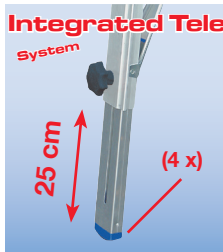

STABILO®
Professional

Teleszkópos csuklós létra 4 szárhosszabbítóval

Háromrészes teleszkópos csuklós alumínium létra, lépcsőházban történő használatra ideális.

- + Támasztólétraként, kétoldalas állólétraként és munkaállványként is használható
- + Kényelmes magasságállítást biztosító szabadalmaztatott ClickMatic rendszer
- + 4 integrált szárhosszabbító (állítási tartomány = 25 cm) a létra külső részein (IntegratedTele rendszer)
- + A létra belső része és külső részei két külön állólétrát adnak ki (a belső részhez szükséges a CombiTraverse kitémasztó, cikkszám: 121417)
- + Még nagyobb stabilitást biztosító sarokmerevítések
- + Csúszásmentes lábdugók (SafetyCap)

i A teleszkópos alumíniumpallóval (80. oldal) együtt állítható magasságú és hosszúságú munkaállvány hozható létre.
1. hossztartomány: 1,75–2,98 m teleszkópos palló, cikkszám: 123701
2. hossztartomány: 2,05–3,50 m teleszkópos palló, cikkszám: 123718
A teleszkópos palló max. 1,0 m járólapmagasságig használható.

Fokok száma		4 x 4	4 x 5	
1	A max. kb.	m	5,00	6,05
	B kb.	m	3,00	4,05
	C kb.	m	4,20	5,35
	D kb.	m	4,10	5,15
2	A max. kb.	m	3,35	3,90
	B kb.	m	1,35	1,90
	C kb.	m	2,15	2,70
	D kb.	m	2,05	2,55
3	A max. kb.	m	3,00	3,00
	B kb.	m	1,00	1,00
	C kb.	m	1,30	1,60
	D kb.	m	1,25	1,50
Termék súlya kb.		kg	16	18,5
	Szélesség (B) kb.	m	0,67	0,67
	Mélység (T) kb.	m	0,21	0,21
	Hossz (L) kb.	m	1,35	1,60
Cikkszám			123 589	123 596